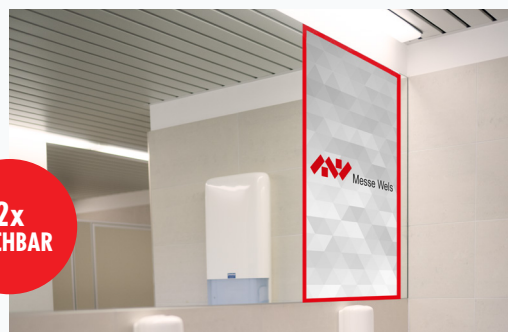

Beispielbild

6 SÄULENBEBLEBUNG - MESSE-EINGANG HALLE 20/21

Der besondere Eindruck im Eingangsbereich! Die 3 Säulen befinden sich im Eingangsbereich zur Halle 20 und 21 noch vor der Kassa und Info-Points und sind 4-seitig beklebbar.

Lage am Gelände: Kassenbereich Eingang Halle 20 oder 21

Auflage: 3 Säulen à 4 Seiten

Format: (B x H) 2 x 580 mm x 2500 mm & 2 x (B x H) 375 mm x 2500 mm

Druckunterlagenschluss: 07.05.2022

€ 2.010,-

EXKLUSIV
1x
BUCHBAR